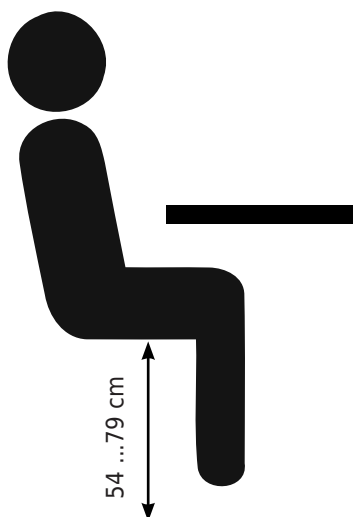

### Descriptif

**ASSISE :**

Diamètre 33cm, épaisseur 5cm.  
En polyuréthane (mousse homogène),  
résistant aux chocs, coupures, projections  
d'étincelles, solvants courants.  
Coloris : NOIR

**VERIN GAZ :**

Hauteur de 54 à 79cm (H3)  
Conforme norme DIN 4550.

**REPOSE PIEDS :**

Diamètre 44cm, anneau en tube acier chromé,  
réglable en hauteur.

**BASE :**

En acier, diamètre 54cm, finition chrome,  
équipée de 5 patins stabilisateurs, diamètre  
4,5cm.

**OPTION ROULETTES**

SANS ROULETTES